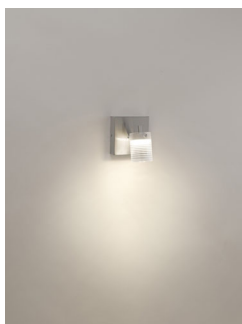

Hřejivé bílé světlo

Teplota barvy světla se může různit a udává se v jednotkách Kelvin (K). Žárovky s nízkou hodnotou teploty světla v Kelvinech poskytují hřejivé, přívětivější světlo, zatímco žárovky s vyšší hodnotou přinášejí chladné světlo, které působí energičtěji. Tato žárovka Philips nabízí hřejivé bílé světlo vytvářející útulnou atmosféru.